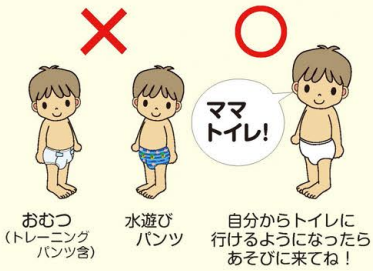

プール2F会議室

※上記時間内であれば、いつでも抽選にご参加いただけます。

※定員以下の教室は9/8日までに決定通知を郵送いたします。

※抽選会欠席者については、代理抽選のうえ当選者のみ通知いたします。

幸田町民プールでスタッフ大募集!

- 職種/プールの監視と受付や清掃等
- 期間/6月24日[土]～9月10日[日]
- 時給/850円～1,000円(研修期間あり)
- 資格/18歳以上(高校生不可)
- 時間/平日 12:00～21:30(7/21～8/31の平日は9:00～21:30)
土・祝 9:00～21:30/日曜 9:00～18:30
- その他/車通勤OK、制服貸与、事前研修あり。短期希望や週に2日の方でも大歓迎!

■応募/まずは下記☎まで気軽にお電話ください。(担当:石川)

☎0564-63-5512
※つながらない時は 0566-92-7408

プールの監視
及び受付

株式会社 愛知スイミング

幸田町大字大草字丸山89

特典あり!
食事補助券
など

プール利用案内

皆様に安全で安心してご利用いただくため、係員の指示に従い、お互いにマナーを守ってご利用いただくようご協力をお願い致します。

※料金、持ち込み等のご案内はP14をご覧ください。

日常「おむつ・トレーニングパンツ」(車での移動中や就寝時も含む)をはいている幼児の入場はできません。また、水遊びパンツでの入場もできませんので、予めご了承ください。

おむつ (トレーニングパンツ) 水遊びパンツ 自分からトイレに行けるようになったらあそびに来てね!

小学3年生以下の児童については、児童2人につき大人1人の付添い人(18歳以上)が必要です。大人1名が小学3年生以下の児童3人以上お連れの場合は入場できません。小学4年生以上の方から1人でご入場いただけます。

1 2 3 1 2

タトゥー・刺青のある方はラッシュガードやサポーター、テーピングなどで覆い隠してからご入場ください。

お願い

- ・屋内プールではスイミングキャップを必ず着用してください。
- ・付添いの方はお子様から手の届く範囲で一緒にご遊泳ください。
- ・飛び込み、プールサイドを走るのは大変危険です。
- ・コースロープにつかまると、他の遊泳者とぶつかり大変危険です。
- ・悪天候やプール内の混雑状況によっては、入場制限を行う場合もあります。
- ・観覧席からのカメラ・ビデオ撮影はご遠慮ください。
- ・皆様に楽しくご利用いただく為、上記項目以外にも公序良俗に反する場合は入場をお断りする場合もあります。