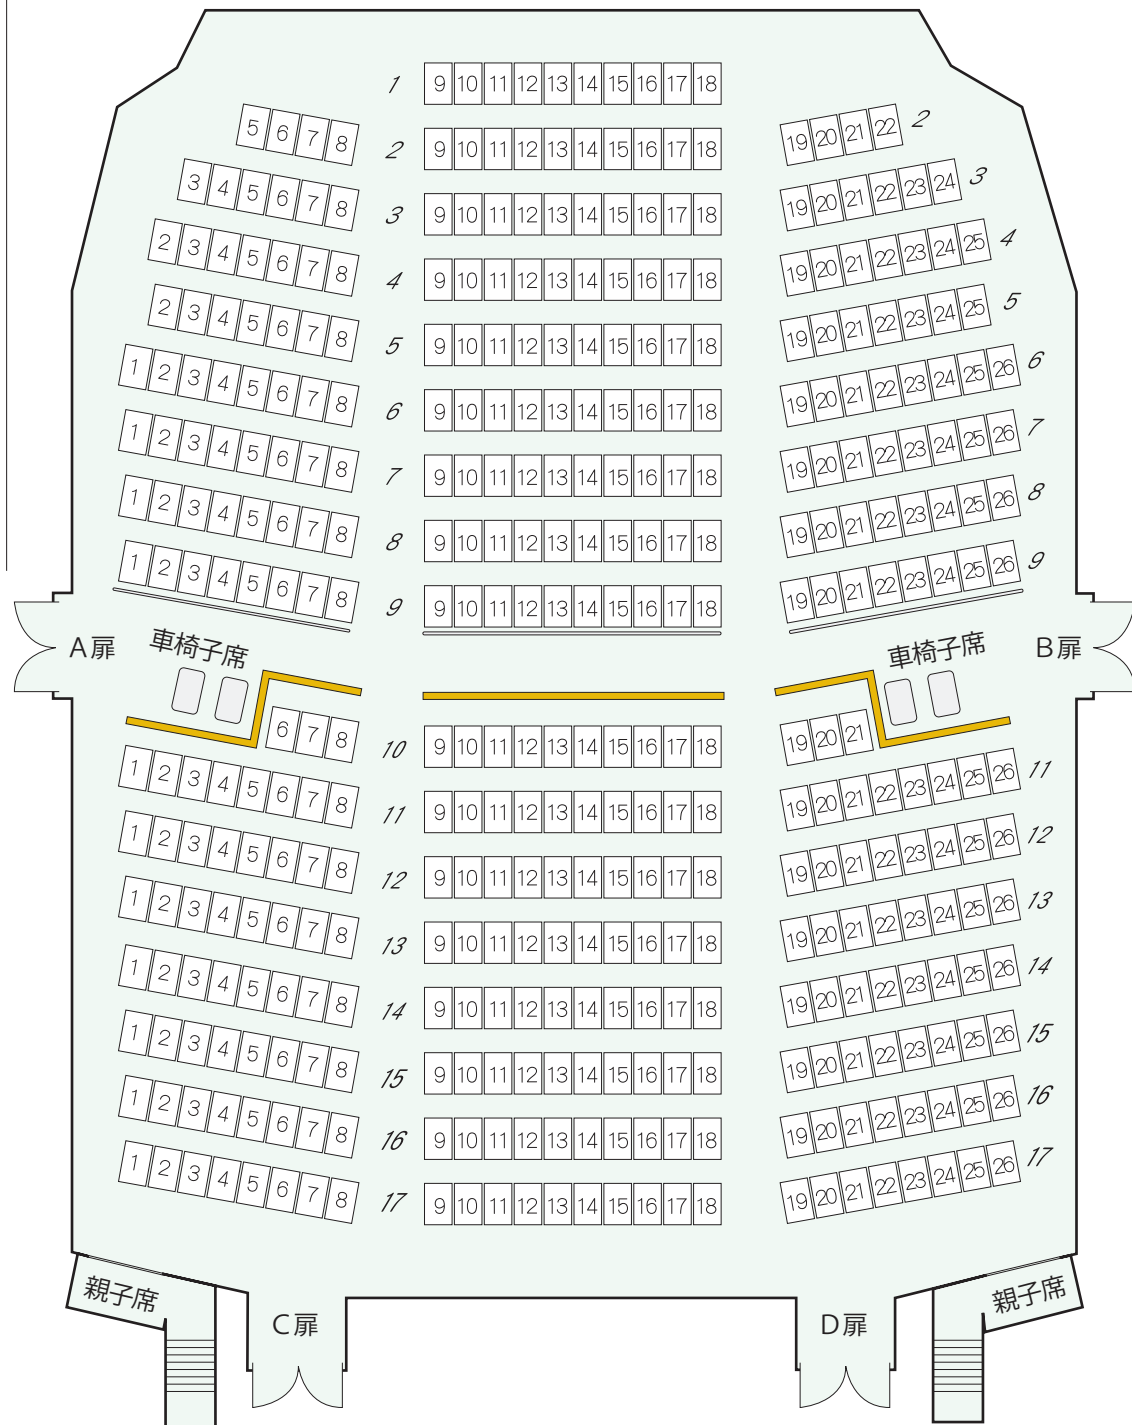

つばきホール客席図

舞 台

総席数 400席

車椅子席 4席