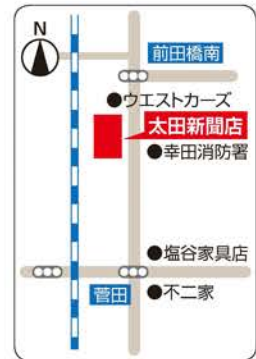

額田郡幸田町大字菱池字前田39-1(消防本部前) TEL(0564)62-0006(代) FAX(0564)62-8511

新聞が届かない場合、あるいは間違いの場合はお早めにご連絡ください