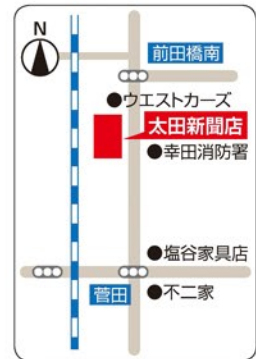

額田郡幸田町大字菱池字前田39-1(消防本部前) TEL(0564)62-0006(代) FAX(0564)62-8511

新聞が届かない場合、あるいは間違いの場合はお早めにご連絡ください

デイサービス・介護相談
介護用ベット・車イスのレンタル、販売

たいよう

幸田町大字芦谷字毛倉37-1

TEL.63-5331