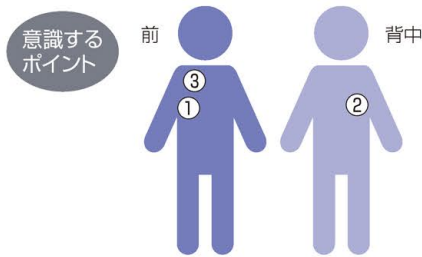

①胸の下部ストレッチ
手を高い位置に持っていき30秒程キープ

- ■①~③を左右それぞれ行う