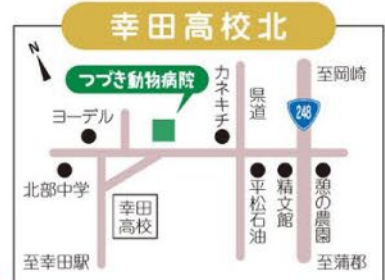

各教室 16歳以上

教室内容、お申込み方法など詳細は幸田町民プールウェブサイトをご確認ください。

※すでに定員に達しており、お申込みできない教室もございます。あらかじめご了承ください。 ※各教室の空き状況などは幸田町民プールまでお問い合わせください。

7月~9月のスイミング教室はございません。

健康講座

「食べ痩せ&美姿勢でガマンするダイエットから卒業しよう!」

- ●日時 **6月19日** ①10:00~11:30 ②13:00~14:30
- ●場所 幸田町民プール 会議室
- ●内容 リバウンド率の低い「食べ痩せ」ダイエットと、ボディメイキングのダブルレッスンです。美しい姿勢を維持するインナーマッスルを鍛えますが、激しい運動ではないので関節など痛みのある方や運動が苦手な方にもおすすめです。実技60分 講義30分 ※注意:令和4年3月に開催のダイエット講座とは、内容が異なります。

- ●講師 本多 香氏 Re:style Focusインストラクター パーソナルダイエットコーチ
- ●対象 16歳以上 ●定員 15名(先着順)
- ●参加費 1,000円(当日支払)
- ●持ち物 バスタオル、飲み物、当日は動きやすい服装、また裸足になるので脱ぎやすい靴下でご参加ください。
- ●申込み 5月29日 10:00からプール受付または電話(0564-56-8111)で受付します。(定員になり次第、締め切りとさせていただきます)

SNSで情報発信中!! 幸田町民プール

プールカレンダー

黒字 13:00▶21:00 (トレーニング室は10:00よりご利用可能です)
赤字 10:00▶18:00 青字 10:00▶21:00 ○こどもの日無料開放日
■ 休館日

5月							6月						
日	月	火	水	木	金	土	日	月	火	水	木	金	土
1	2	3	4	5	6	7	*	*	*	1	2	3	4
8	9	10	11	12	13	14	5	6	7	8	9	10	11
15	16	17	18	19	20	21	12	13	14	15	16	17	18
22	23	24	25	26	27	28	19	20	21	22	23	24	25
29	30	31	*	*	*	*	26	27	28	29	30	*	*

つづき動物病院

診療動物

犬・猫・ウサギ・小鳥・ハムスターなど

	月	火	水	木	金	土	日	祝
午前 9:00~12:00	○	○	/	○	○	○	/	/
午後 1:00~ 3:00	往診	/	/	往診	/	/	/	/
午後 4:00~ 7:00	○	○	/	○	○	○	/	/

※日曜も休診になりました。

予約優先診察になりました

このQRコードを読み込むか下記サイトにアクセスしてご予約下さい。

<http://6.mfmb.jp/90057523/>

あるいは電話で予約をお取りいただいでからご来院下さい。

tel.0564 **63-5855**

www.tsuzuki-ah.com