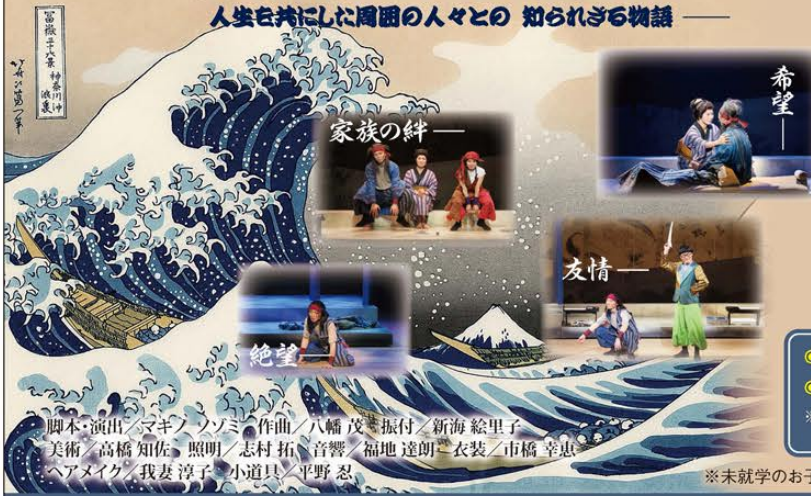

# 北斎マンガ

稀代の絵師、葛飾北斎 波乱万丈の生涯と  
人生を共にした周囲の人々との 知られざる物語

絵を描くことに  
全てを捧げた 北斎  
彼の才能を称賛した 左七(馬琴)  
北斎の夢を支え続けた妻 おこと

それぞれの思いがあつた名画を生み出す!

2022/ **9/11** 日 **全席指定**  
開場 13:30  
開演 14:00

幸田町民会館 さくらホール

料金 一般 4,500円 学生 2,500円