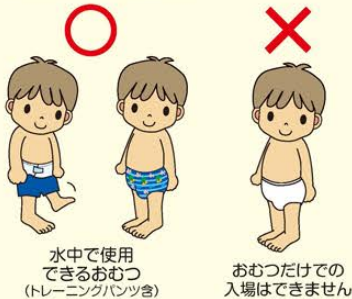

### 吉良ワイキキビーチスライダーパーク 割引チケット

こちらのチケットをご持参ください  
1枚につき5名様まで割引できます。

		大人	小学生	3～5才
平日	一日	通常料金 ¥2,000 割引料金 ¥1,500	通常料金 ¥1,600 割引料金 ¥1,200	通常料金 ¥1,000 割引料金 ¥800
	午後	通常料金 ¥1,200 割引料金 ¥1,000	通常料金 ¥1,000 割引料金 ¥800	通常料金 ¥600 割引料金 ¥500
土・日 8/10～21	一日	通常料金 ¥2,400 割引料金 ¥1,800	通常料金 ¥1,800 割引料金 ¥1,200	通常料金 ¥1,000 割引料金 ¥800

### 日常、おむつを着用している方は入場できません。

※水遊び用やプール用など、水中で使用できるおむつは着用可能です。その上に水着を着て、ご利用ください。

水中で使用できるおむつ (トレーニングパンツ等)

おむつだけでの入場はできません

小学3年生以下のお子様は、保護者(18歳以上、高校生不可)の付き添いが必要です。なお、保護者1人につき、小学3年生以下のお子様は2人まで一緒に入場できます。小学4年生以上の方から1人でご入場いただけます。