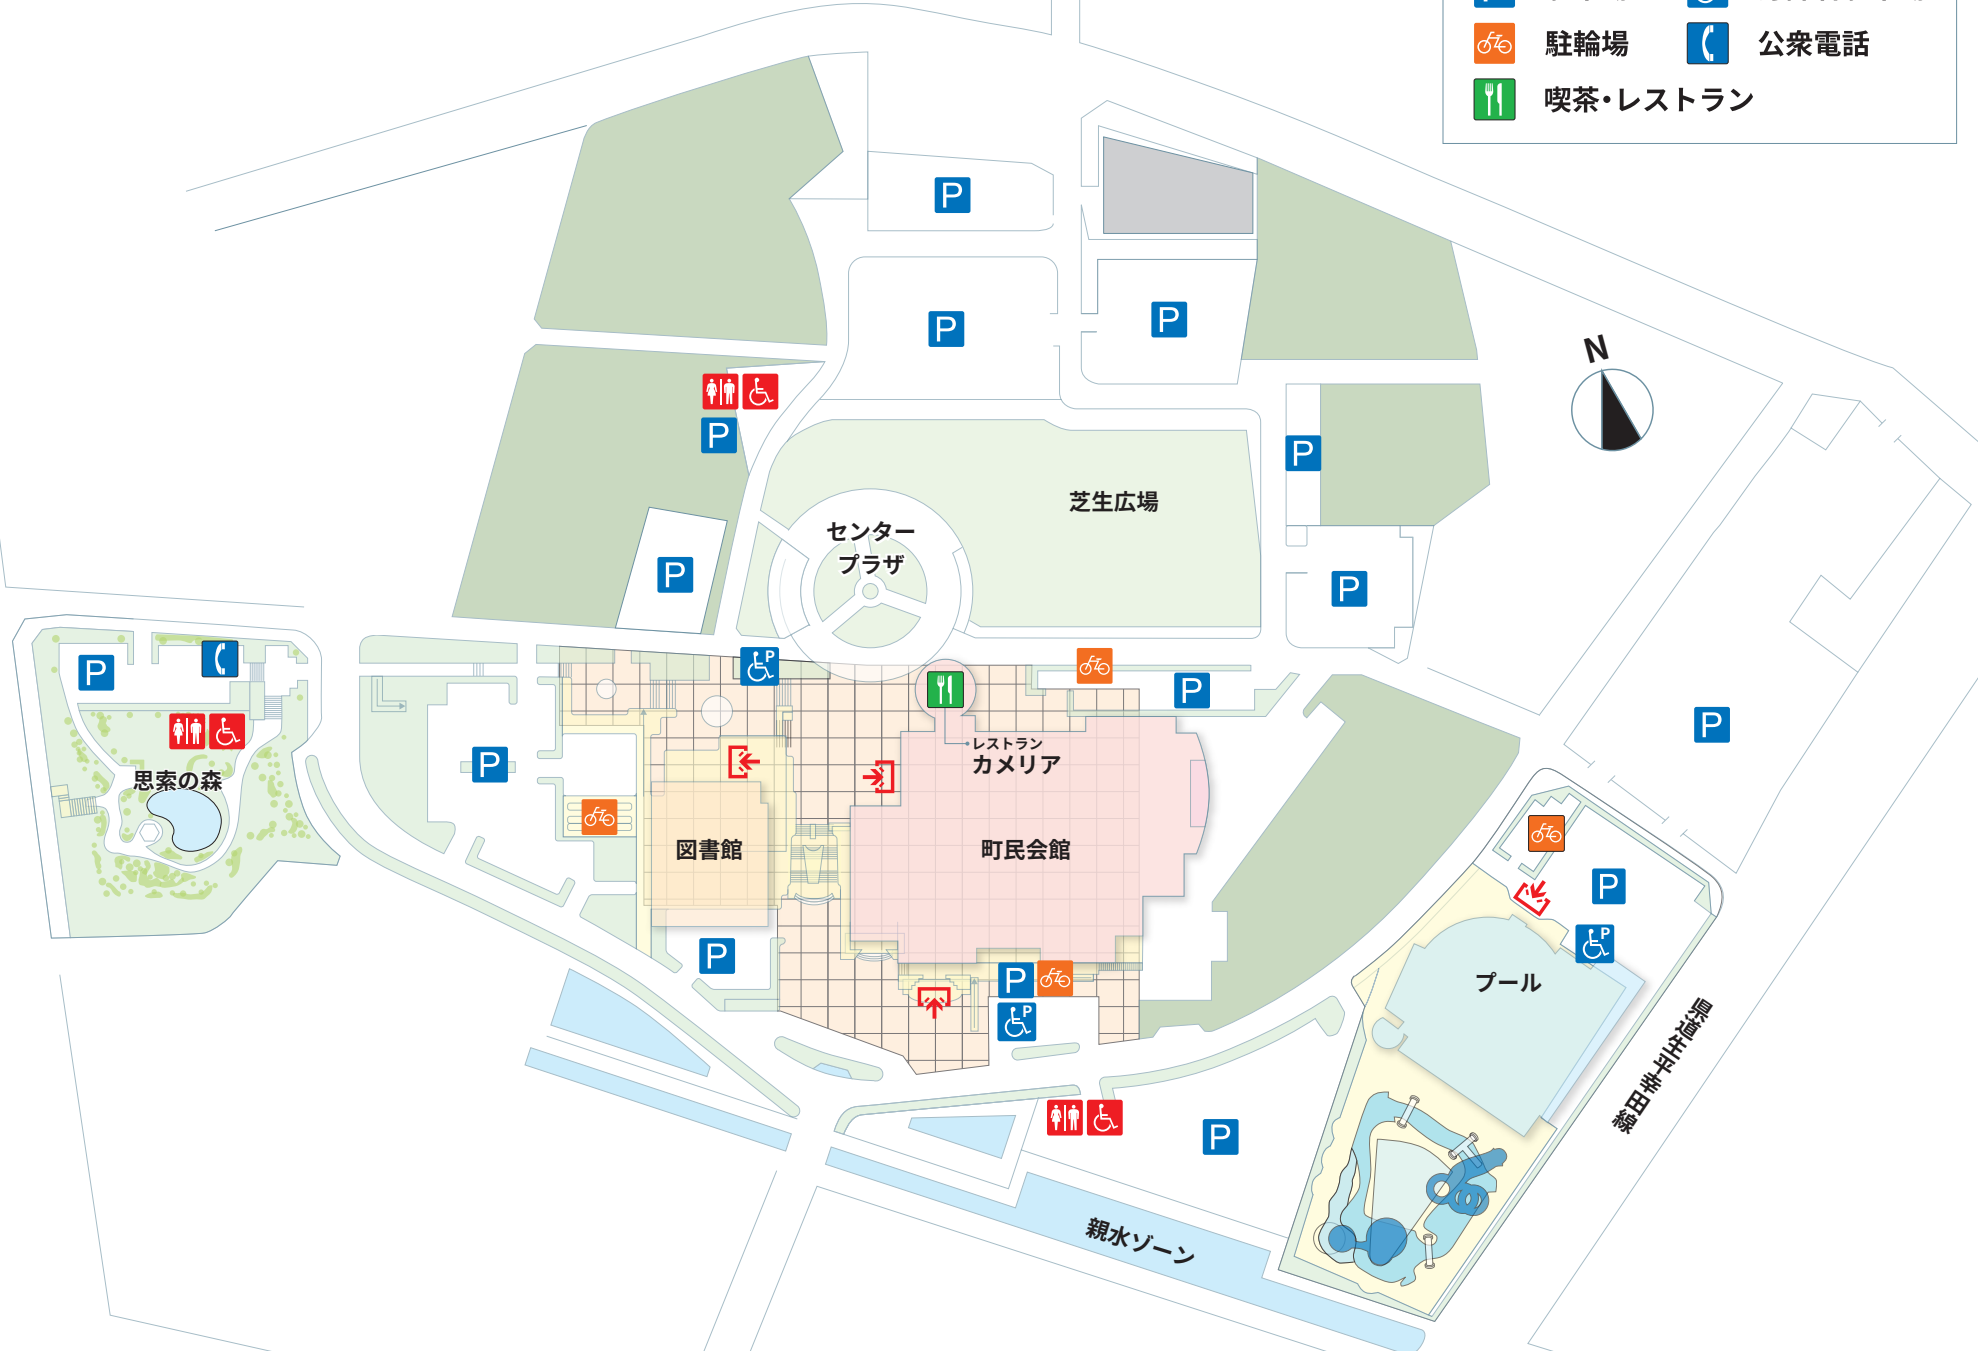

- | | | | |
|---|----------|---|--------|
|  | トイレ |  | 身障者トイレ |
|  | 駐車場 |  | 身障者駐車場 |
|  | 駐輪場 |  | 公衆電話 |
|  | 喫茶・レストラン | | |

国道248号線

センター
プラザ

芝生広場

思索の森

図書館

レストラン
カメリア

町民会館

プール

親水ゾーン

瀬田権甲川砂淵