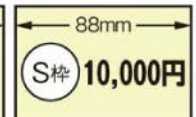

チケット購入方法

チケット購入方法

【インターネット販売】

幸田町民会館ウェブサイト
24時間予約可能

・ClubハピネスWeb会員(無料)
の登録が必要です。

【電話予約】

幸田町民会館チケットセンター
TEL0564-63-5181

受付時間 9:00~22:00/月曜休館

【窓口販売】

幸田町民会館事務室

受付時間 9:00~22:00/月曜休館
※残券がある場合に限りです。

チケット引取方法および支払い方法

窓口引取/予約有効期限内に幸田町民会館事務室にて支払い・引取り

セブンイレブン引取/予約有効期限内にセブンイレブン店頭レジにて支払い・引取り ※決済手数料(165円/件) 発券手数料(110円/枚)

クレジットカードでのお支払いについて

インターネット予約時に選択。窓口、セブンイレブンのいずれかで引取り可能です。

※ご利用可能カード: VISA、Master、JCB、AMEX

プレイガイド

チケットぴあ <https://t.pia.jp> ※Web予約またはセブンイレブンで直接購入もできます。

ローソンチケット <https://l-tike.com/> ※Web予約またはローソン、ミニストップで直接購入もできます。

Clubハピネス Web会員

会員登録

登録料や年会費など無料です。

会員特典

01 公演情報を
いち早く
お届けします!

02 インターネットで24時間
いつでも、チケット予約、
購入ができます!

03 チケットの
先行販売を
行います!

「Clubハピネス Web会員」の登録は幸田町民会館ウェブサイトから

詳しくは幸田町民会館ウェブサイトをご覧ください。

ハピル広告掲載のご案内

発行部数 20,000部