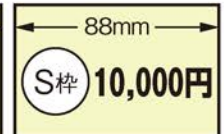

●申込み 1月7日 日 10:00からプール受付または電話(0564-56-8111)で受付します。(定員になり次第、締め切りとさせていただきます。)

ハピル広告掲載のご案内

発行部数 20,000部

幸田町内全戸配布 約13,000世帯

その他、県下公共施設・教育施設や町内外の企業・店舗にも配布
低コストながら最大の効果が見込める地域密着メディア
 町民会館イベント / 町立図書館ご案内 / 町民プール情報
 お店の紹介・イベントの告知・会社案内・
 求人募集広告など様々な宣伝活動が可能です。